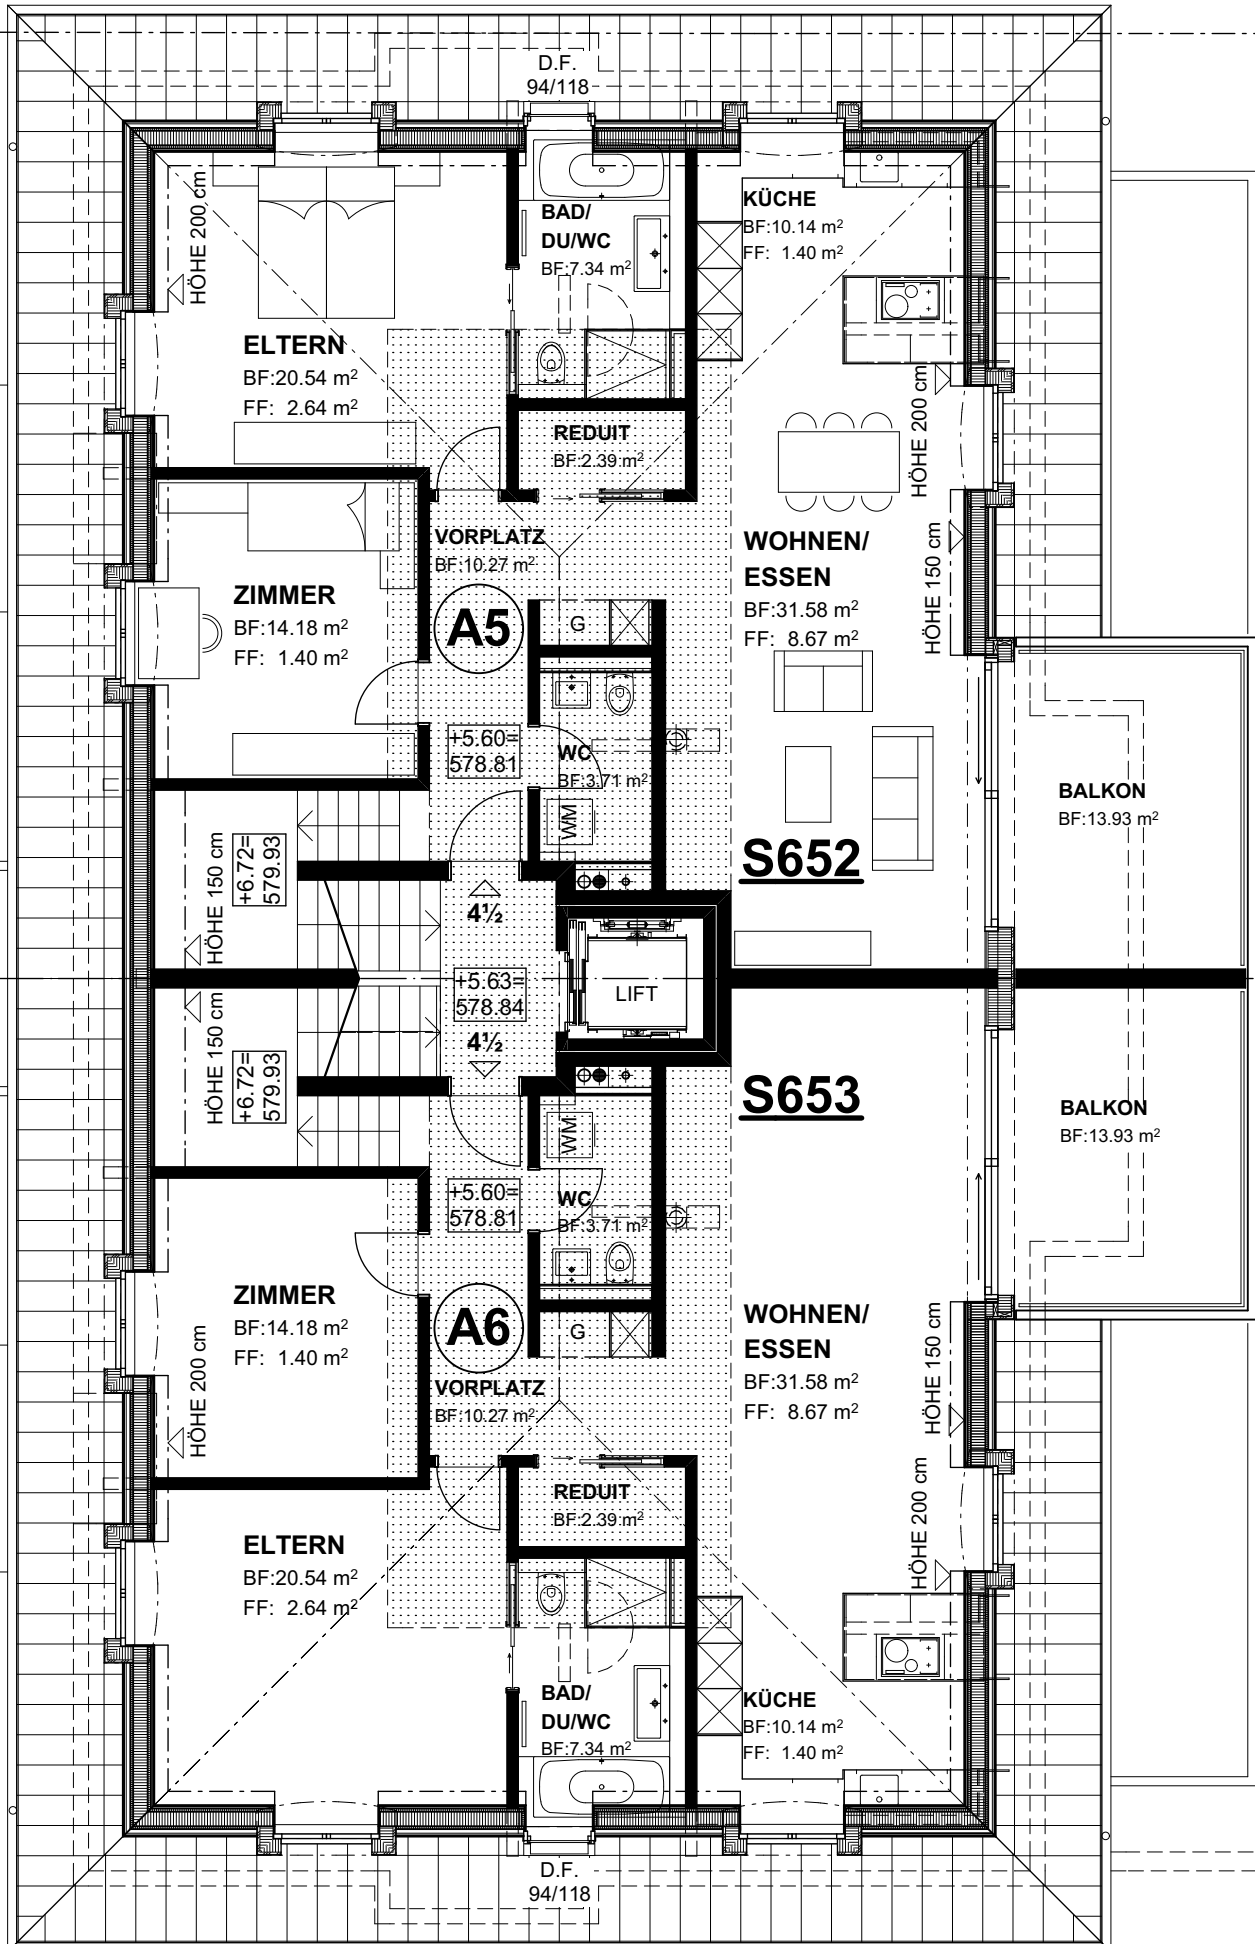

# DACHGESCHOSS MST. 1:100

ZIEGELEISTRASSE 19

0 m

5 m

HAUS A

NWF 132.0 m<sup>2</sup>

NWF 132.0 m<sup>2</sup>

D.F.  
94/118

D.F.  
94/118

**ELTERN**  
BF: 20.54 m<sup>2</sup>  
FF: 2.64 m<sup>2</sup>

**ZIMMER**  
BF: 14.18 m<sup>2</sup>  
FF: 1.40 m<sup>2</sup>

**ZIMMER**  
BF: 14.18 m<sup>2</sup>  
FF: 1.40 m<sup>2</sup>

**ELTERN**  
BF: 20.54 m<sup>2</sup>  
FF: 2.64 m<sup>2</sup>

**BAD/  
DU/WC**  
BF: 7.34 m<sup>2</sup>

**BAD/  
DU/WC**  
BF: 7.34 m<sup>2</sup>

**KÜCHE**  
BF: 10.14 m<sup>2</sup>  
FF: 1.40 m<sup>2</sup>

**KÜCHE**  
BF: 10.14 m<sup>2</sup>  
FF: 1.40 m<sup>2</sup>

**WOHNEN/  
ESSEN**  
BF: 31.58 m<sup>2</sup>  
FF: 8.67 m<sup>2</sup>

**WC**  
BF: 3.71 m<sup>2</sup>

**WC**  
BF: 3.71 m<sup>2</sup>

**BALKON**  
BF: 13.93 m<sup>2</sup>

**BALKON**  
BF: 13.93 m<sup>2</sup>